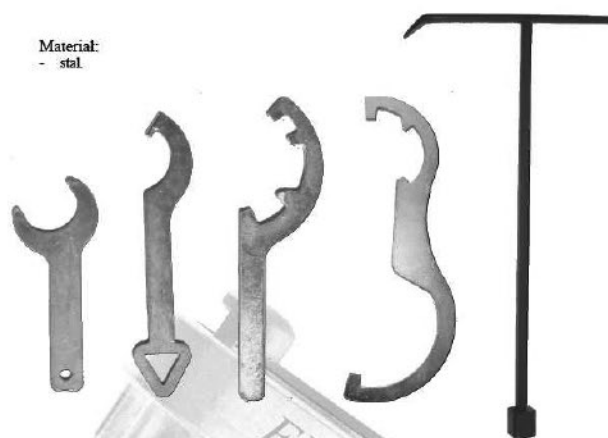

Instalacje

SIECI GAZOWE

SIECI WODOCIĄGOWE

SIECI KANALIZACYJNE

SIECI CIEPŁOWNICZE

DROGOWNICTWO

SKŁADY „KROPELEK”

SKŁADY „PECEFAL”

SKŁADY „ŻELIWIARZ”

3. 282. I. CENNIK PODSTAWOWY SIECI KANALIZACYJNE KLUCZE POŻARNICZE

EDYCJA I 2013. STAN NA DZIEŃ 2013.01.01

Materiał:
- stal

Klucze przeznaczone są do otwierania i zamykania hydrantów nadziemnych oraz podziemnych, jak również do łączenia elementów armatury pożarniczej. Klucze przystosowane są do wszystkich typów standardowych hydrantów i armatury występującej na rynku polskim.